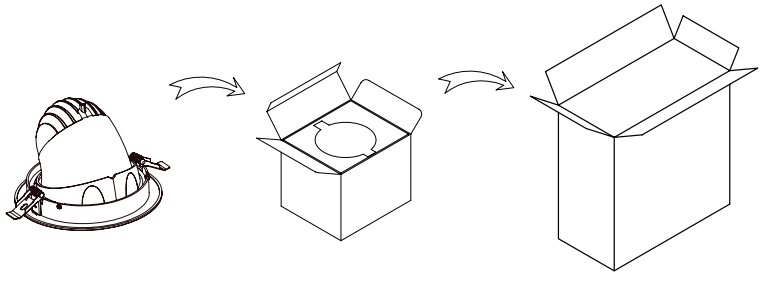

Especificaciones Técnicas del Producto

No Regulable

CCT	2700K	3000K	4000K	5000K
LUMENES	1.900 Lm	1.950 Lm	2.040 Lm	2.100 Lm
POTENCIA	20W			
MODELO	MUG-20W			
REGULABLE	No			
VOLTAJE	AC230V			
FRECUENCIA	50 Hz			
FACTOR DE POTENCIA	≥0.9			
CRI	≥80			
ÁNGULO DEL HAZ	15°/24°/36°/60°			
CORRIENTE SALIDA	500 mA			
Tª FUNCIONAMIENTO	-20 ~45°C			
Tª ALMACENAMIENTO	-20 ~65°C			
IP	IP 20			
VIDA ÚTIL	40.000 horas			
DIMENSIONES	Ø145*102mm Recorte 120-130mm			

Regulable

CCT	2700K	3000K	4000K	5000K
LUMENES	1.800 Lm	1.840 Lm	1.920 Lm	1.960 Lm
POTENCIA	20W			
MODELO	MUG-20W-D			
REGULABLE	Sí			
VOLTAJE	AC230V			
FRECUENCIA	50 Hz			
FACTOR DE POTENCIA	≥0.9			
CRI	≥80			
ÁNGULO DEL HAZ	15°/24°/36°/60°			
CORRIENTE SALIDA	500 mA			
Tª FUNCIONAMIENTO	-20 ~45°C			
Tª ALMACENAMIENTO	-20 ~65°C			
IP	IP 20			
VIDA ÚTIL	40.000 horas			
DIMENSIONES	Ø145*102mm Recorte 120-130mm			

Dimensiones

Información Embalaje

CONTENIDO	MEDIDAS CARTON (cm) L*A*H	PESO BRUTO	PESO NETO
18 PC/CTN	50*34*41	13,47 kg	10,26 kg

Especificaciones Ópticas

Especificaciones Ópticas

Distribución espectral

Diagrama de intensidad polar