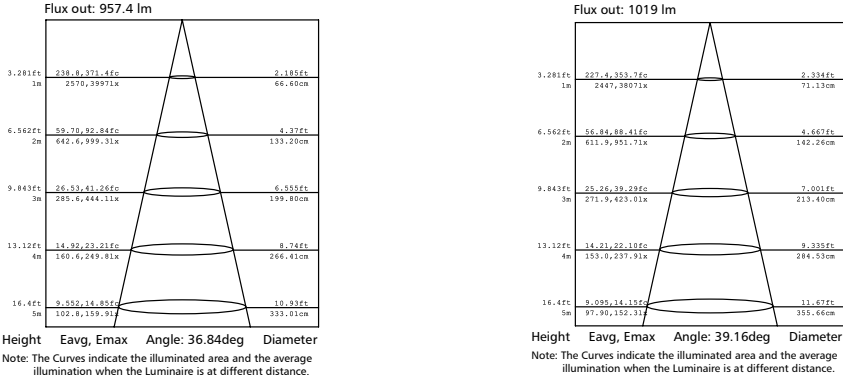

Dimensiones

Información Embalaje

CONTENIDO	MEDIDAS CARTON (cm) L*A*H	PESO BRUTO	PESO NETO
18 PC/CTN	50*34*41	13,47 kg	10,26 kg

Especificaciones Ópticas

Especificaciones Ópticas

Distribución espectral

Diagrama de intensidad polar

Diagrama cartesiano de intensidad

Diagrama de haz

Especificaciones Ópticas

Distribución espectral

Diagrama de intensidad polar

Diagrama cartesiano de intensidad

Diagrama de haz

Instalación