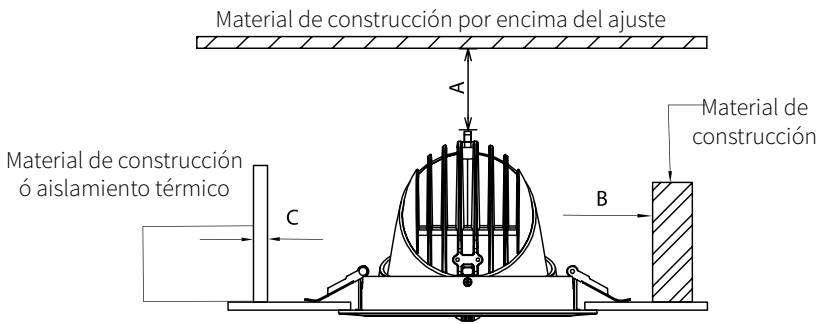

Diagrama cartesiano de intensidad

Diagrama de haz

Especificaciones Ópticas

Distribución espectral

Diagrama de intensidad polar

Diagrama cartesiano de intensidad

Diagrama de haz

Instalación

<p>Abertura de techo Ø120-130mm</p> <p style="text-align: right;">1</p>	<p>Conecte la fuente de alimentación</p> <p>Clips de resorte</p> <p style="text-align: right;">2</p>
<p>A. Sostenga los clips de resorte</p> <p>B. Empujar el downlight en su posición</p> <p style="text-align: right;">3</p>	<p>Clips de resorte</p> <p>Techo</p> <p style="text-align: right;">4</p>