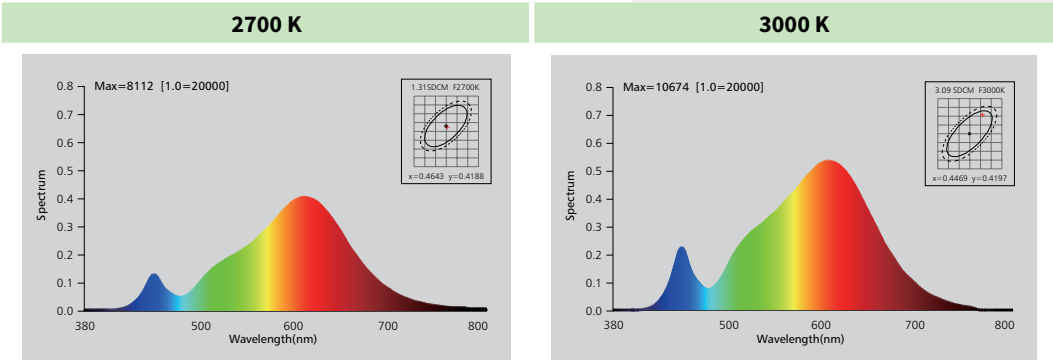

Especificaciones Ópticas

Distribución espectral