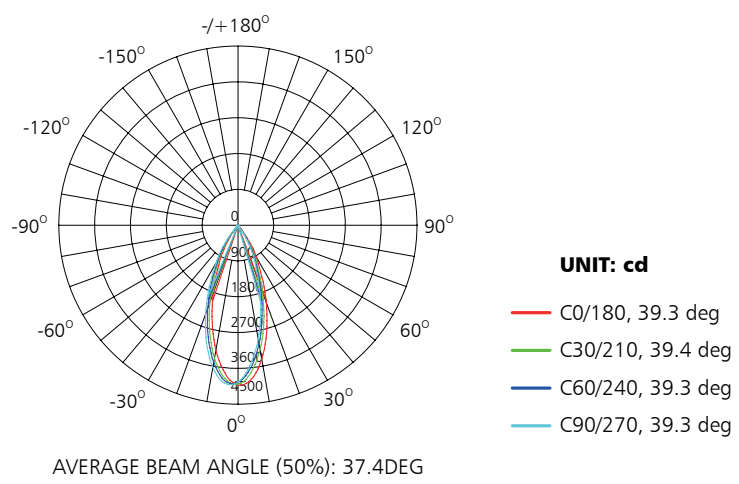

Especificaciones Técnicas del Producto

No Regulable

CCT	2700K	3000K	4000K	5000K
LUMENES	1.900 Lm	1.950 Lm	2.040 Lm	2.100 Lm
POTENCIA	20W			
MODELO	MUG-20W			
REGULABLE	No			
VOLTAJE	AC230V			
FRECUENCIA	50 Hz			
FACTOR DE POTENCIA	≥0.9			
CRI	≥80			
ÁNGULO DEL HAZ	15°/24°/36°/60°			
CORRIENTE SALIDA	500 mA			
Tª FUNCIONAMIENTO	-20 ~45°C			
Tª ALMACENAMIENTO	-20 ~65°C			
IP	IP 20			
VIDA ÚTIL	40.000 horas			
DIMENSIONES	Ø145*102mm Recorte 120-130mm			

Regulable

CCT	2700K	3000K	4000K	5000K
LUMENES	1.800 Lm	1.840 Lm	1.920 Lm	1.960 Lm
POTENCIA	20W			
MODELO	MUG-20W-D			
REGULABLE	Sí			
VOLTAJE	AC230V			
FRECUENCIA	50 Hz			
FACTOR DE POTENCIA	≥0.9			
CRI	≥80			
ÁNGULO DEL HAZ	15°/24°/36°/60°			
CORRIENTE SALIDA	500 mA			
Tª FUNCIONAMIENTO	-20 ~45°C			
Tª ALMACENAMIENTO	-20 ~65°C			
IP	IP 20			
VIDA ÚTIL	40.000 horas			
DIMENSIONES	Ø145*102mm Recorte 120-130mm			

Dimensiones

Información Embalaje

CONTENIDO	MEDIDAS CARTON (cm) L*A*H	PESO BRUTO	PESO NETO
18 PC/CTN	50*34*41	13,47 kg	10,26 kg

Especificaciones Ópticas

Especificaciones Ópticas

Distribución espectral

Diagrama de intensidad polar

Diagrama cartesiano de intensidad

Diagrama de haz

Especificaciones Ópticas

Distribución espectral

Diagrama de intensidad polar

Diagrama cartesiano de intensidad

Diagrama de haz

Instalación