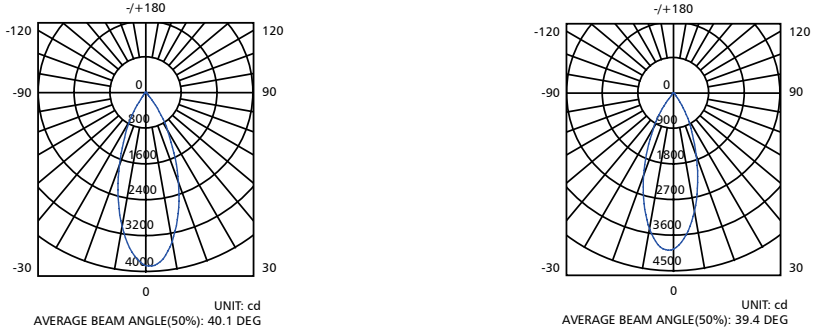

Dimensiones

Información Embalaje

CONTENIDO	MEDIDAS CARTON (cm) L*A*H	PESO BRUTO	PESO NETO
18 PC/CTN	50*34*41	13,47 kg	10,26 kg

Especificaciones Ópticas

Especificaciones Ópticas

Distribución espectral

Diagrama de intensidad polar

Diagrama cartesiano de intensidad

Diagrama de haz

Especificaciones Ópticas

Distribución espectral

Diagrama de intensidad polar

Diagrama cartesiano de intensidad

Diagrama de haz

Instalación