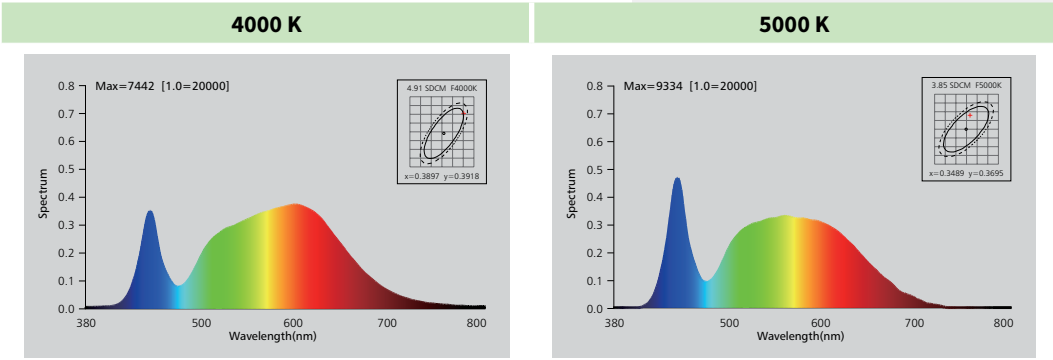

Especificaciones Técnicas del Producto

No Regulable

CCT	2700K	3000K	4000K	5000K
LUMENES	1.900 Lm	1.950 Lm	2.040 Lm	2.100 Lm
POTENCIA	20W			
MODELO	MUG-20W			
REGULABLE	No			
VOLTAJE	AC230V			
FRECUENCIA	50 Hz			
FACTOR DE POTENCIA	≥0.9			
CRI	≥80			
ÁNGULO DEL HAZ	15°/24°/36°/60°			
CORRIENTE SALIDA	500 mA			
Tª FUNCIONAMIENTO	-20 ~45°C			
Tª ALMACENAMIENTO	-20 ~65°C			
IP	IP 20			
VIDA ÚTIL	40.000 horas			
DIMENSIONES	Ø145*102mm Recorte 120-130mm			

Diagrama cartesiano de intensidad

Diagrama de haz

Especificaciones Ópticas

Distribución espectral

Diagrama de intensidad polar

Diagrama cartesiano de intensidad

Diagrama de haz

Instalación