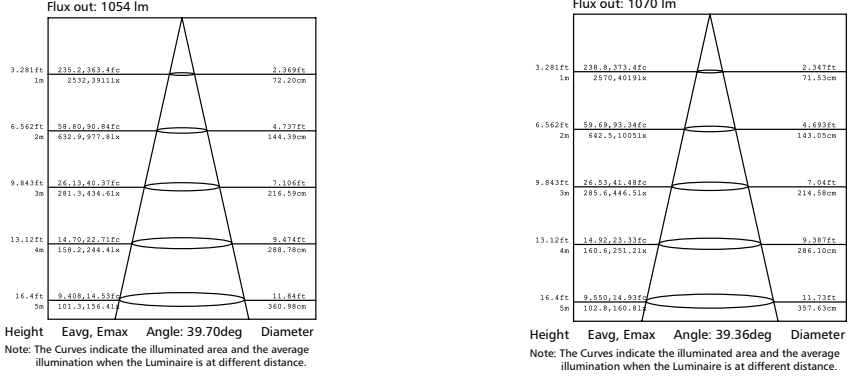

Dimensiones

Información Embalaje

CONTENIDO	MEDIDAS CARTON (cm) L*A*H	PESO BRUTO	PESO NETO
18 PC/CTN	50*34*41	13,47 kg	10,26 kg

Especificaciones Ópticas

Especificaciones Ópticas

Distribución espectral

Diagrama de intensidad polar

Diagrama cartesiano de intensidad

Diagrama de haz

Especificaciones Ópticas

Distribución espectral

Diagrama de intensidad polar

Diagrama cartesiano de intensidad

Diagrama de haz

Instalación