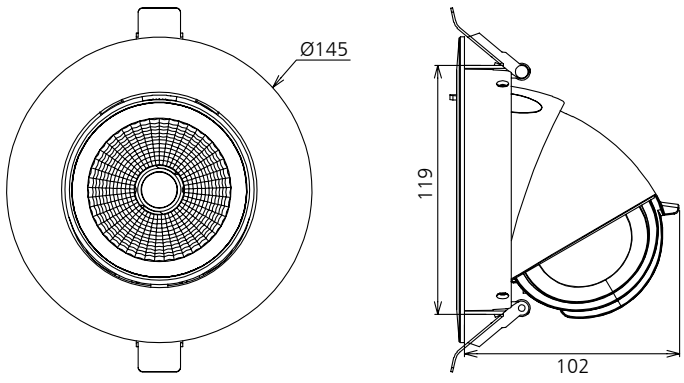

Especificaciones Técnicas del Producto

No Regulable

CCT	2700K	3000K	4000K	5000K
LUMENES	1.900 Lm	1.950 Lm	2.040 Lm	2.100 Lm
POTENCIA	20W			
MODELO	MUG-20W			
REGULABLE	No			
VOLTAJE	AC230V			
FRECUENCIA	50 Hz			
FACTOR DE POTENCIA	≥0.9			
CRI	≥80			
ÁNGULO DEL HAZ	15°/24°/36°/60°			
CORRIENTE SALIDA	500 mA			
Tª FUNCIONAMIENTO	-20 ~45°C			
Tª ALMACENAMIENTO	-20 ~65°C			
IP	IP 20			
VIDA ÚTIL	40.000 horas			
DIMENSIONES	Ø145*102mm Recorte 120-130mm			

Regulable

CCT	2700K	3000K	4000K	5000K
LUMENES	1.800 Lm	1.840 Lm	1.920 Lm	1.960 Lm
POTENCIA	20W			
MODELO	MUG-20W-D			
REGULABLE	Sí			
VOLTAJE	AC230V			
FRECUENCIA	50 Hz			
FACTOR DE POTENCIA	≥0.9			
CRI	≥80			
ÁNGULO DEL HAZ	15°/24°/36°/60°			
CORRIENTE SALIDA	500 mA			
Tª FUNCIONAMIENTO	-20 ~45°C			
Tª ALMACENAMIENTO	-20 ~65°C			
IP	IP 20			
VIDA ÚTIL	40.000 horas			
DIMENSIONES	Ø145*102mm Recorte 120-130mm			

Dimensiones

Información Embalaje

CONTENIDO	MEDIDAS CARTON (cm) L*A*H	PESO BRUTO	PESO NETO
18 PC/CTN	50*34*41	13,47 kg	10,26 kg

Especificaciones Ópticas

Especificaciones Ópticas

Distribución espectral

Diagrama de intensidad polar