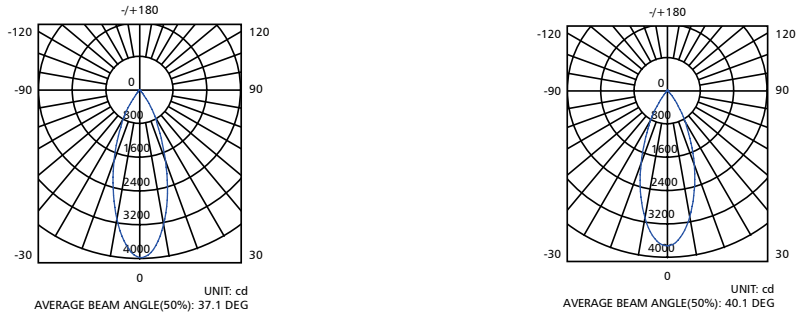

Dimensiones

Información Embalaje

CONTENIDO	MEDIDAS CARTON (cm) L*A*H	PESO BRUTO	PESO NETO
18 PC/CTN	50*34*41	13,47 kg	10,26 kg

Especificaciones Ópticas

Especificaciones Ópticas

Distribución espectral

Diagrama de intensidad polar

Diagrama cartesiano de intensidad

Diagrama de haz

Especificaciones Ópticas

Distribución espectral

Diagrama de intensidad polar

Diagrama cartesiano de intensidad

Diagrama de haz

Instalación